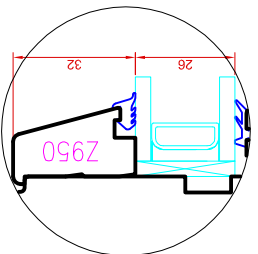

1:2
2KLAASI

1:2
ALTERNATIIV

TOOTMINE.

Viking Window AS
Mõe, Järvevõro 72751 tlf.372 38 48 900

KUUPÄEV: 26.02.13 VJ.

REVISION A:

REVISION B:

REVISION C:

SAKSA TÛÜPI DK13 AKEN
HOR.LÕIGE KINNISEST VERT. IMPOSTIST
KOOS RAAMIGA

JOONISE NR:

DK13.2.17

MÕÕT: 1:1

KINNITATUD:

VJ.